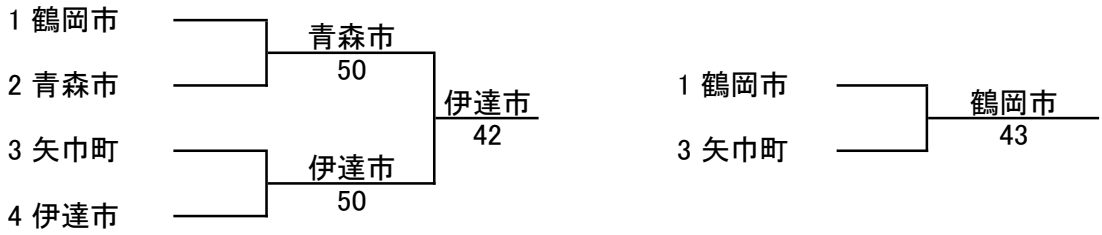

第43回東北都市対抗テニス大会 対戦記録

4位グループトーナメント

4位グループ対戦記録

準決勝			
市町村名	1 鶴岡市	05	2 青森市
女子D	八幡 春菜 佐藤 歩未	46	伝法谷 日菜子 佐々木 愛
男子D	田中 雄基 金谷 崇史	57	川越 史 長内 佑樹
ベテラン I 部D	富樫 宗 本間 章彦	26	菅 倫存 千葉 健夫
ベテラン 女子D	工藤 美枝子 三浦 淑子	36	藤田 文子 其田 真紀子
ベテラン II 部D	砂場 裕 菅原 里司	26	羽場 隆夫 木村 智彦
女子S	八幡 春菜	—	佐々木 愛
男子S	田中 雄基	—	長内 佑樹

準決勝			
市町村名	3 矢巾町	05	4 伊達市
女子D	鳥羽 有紀 中川 美希	06	佐藤 はな 佐久間 向日葵
男子D	藤島 航 藤島 努	57	松浦 遼 宇佐見 仁彬
ベテラン I 部D	小寺 晋一 橋本 博	26	丹治 崇 菅野 泰信
ベテラン 女子D	高橋 敦子 重茂 真紀	36	草苺 まゆみ 樋口 千春
ベテラン II 部D	熊谷 徹 鈴木 一孝	26	山内 雄和 樋口 高夫
女子S	鳥羽 有紀	—	佐藤 はな
男子S	藤島 輝	—	安藤 嵩志

決勝			
市町村名	2 青森市		4 伊達市
女子D	伝法谷 日菜子 佐々木 愛	16	佐藤 はな 佐久間 向日葵
男子D	川越 史 長内 佑樹	36	松浦 遼 安藤 嵩志
ベテラン I 部D	菅 倫存 千葉 健夫	16	丹治 崇 菅野 泰信
ベテラン 女子D	藤田 文子 其田 真紀子	76(9)	草苺 まゆみ 樋口 千春
ベテラン II 部D	羽場 隆夫 木村 智彦	61	山内 雄和 樋口 高夫
女子S	佐々木 愛	06	佐久間 向日葵
男子S	長内 佑樹	—	宇佐見 仁彬

順位決定戦			
市町村名	1 鶴岡市	43	3 矢巾町
女子D	八幡 春菜 佐藤 歩未	26	鳥羽 有紀 中川 美希
男子D	田中 雄基 金谷 崇史	06	藤島 航 藤島 輝
ベテラン I 部D	富樫 宗 本間 章彦	60	和合 健 橋本 博
ベテラン 女子D	工藤 美枝子 三浦 淑子	75	藤島 亜希 重茂 真紀
ベテラン II 部D	砂場 裕 菅原 里司	62	熊谷 徹 鈴木 一孝
女子S	八幡 春菜	64	中川 美希
男子S	田中 雄基	06	藤島 輝

順位	市町村名
13	伊達市
14	青森市
15	鶴岡市
16	矢巾町