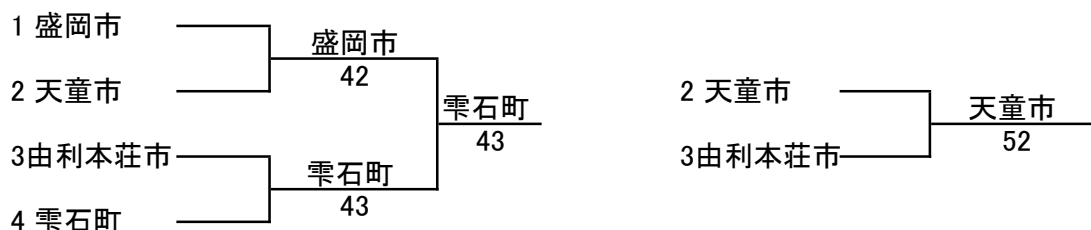

第43回東北都市対抗テニス大会 対戦記録

3位グループトーナメント

3位グループ対戦記録

準決勝			
市町村名	1 盛岡市	42	2 天童市
女子D	久保 紗季 佐藤 友美	62	児玉 朋子 工藤 明子
男子D	吉田 皓 赤坂 和男	36	井上 裕貴 工藤 剛司
ベテラン I部D	細川 英博 荒澤 秀昭	64	中野 薫 矢萩 幹
ベテラン 女子D	及川 美奈子 宇部 康子	36	難波 佳 矢萩 晴子
ベテラン II部D	佐々木 基行 福田 利文	61	星野 克之 高橋 誠弥
女子S	水吉 萌香	63	矢野 桜子
男子S	吉田 皓	—	井上 裕貴

準決勝			
市町村名	3由利本荘市	34	4 雫石町
女子D	土田 淳子 菅原 陵	46	中川 聖子 松田 真理保
男子D	並木 亮太 鎌田 吉久	75	田村 直賢 林 晋史
ベテラン I部D	浅場 敦 荒木 学	60	菊池 武彦 佐藤 敬治
ベテラン 女子D	金 理奈 小笠原 紅	36	照井 美香 鳥居 可奈江
ベテラン II部D	小野 利英 赤坂 朗	64	谷地 正人 佐々木 裕一
女子S	水澤 綾香	36	松田 真理保
男子S	並木 亮太	16	野崎 泰資

決勝			
市町村名	1 盛岡市	34	4 雫石町
女子D	久保 紗季 佐藤 友美	64	中川 聖子 松田 真理保
男子D	吉田 皓 十和田 潤	16	田村 直賢 野崎 泰資
ベテラン I部D	細川 英博 荒澤 秀昭	61	菊池 武彦 佐藤 敬治
ベテラン 女子D	及川 美奈子 宇部 康子	16	照井 美香 鳥居 可奈江
ベテラン II部D	佐々木 基行 福田 利文	16	谷地 正人 佐々木 裕一
女子S	水吉 萌香	60	松田 真理保
男子S	吉田 皓	67(5)	田村 直賢

順位決定戦			
市町村名	2 天童市	52	3由利本荘市
女子D	児玉 朋子 工藤 明子	64	土田 淳子 菅原 陵
男子D	井上 裕貴 工藤 剛司	75	並木 亮太 鎌田 吉久
ベテラン I部D	中野 薫 矢萩 幹	46	浅場 敦 荒木 学
ベテラン 女子D	難波 佳 矢萩 晴子	63	金 理奈 小笠原 紅
ベテラン II部D	星野 克之 高橋 誠弥	57	熊谷 俊一 赤坂 朗
女子S	矢野 桜子	60	水澤 綾香
男子S	井上 裕貴	60	並木 亮太

順位	市町村名
9	雫石町
10	盛岡市
11	天童市
12	由利本荘市